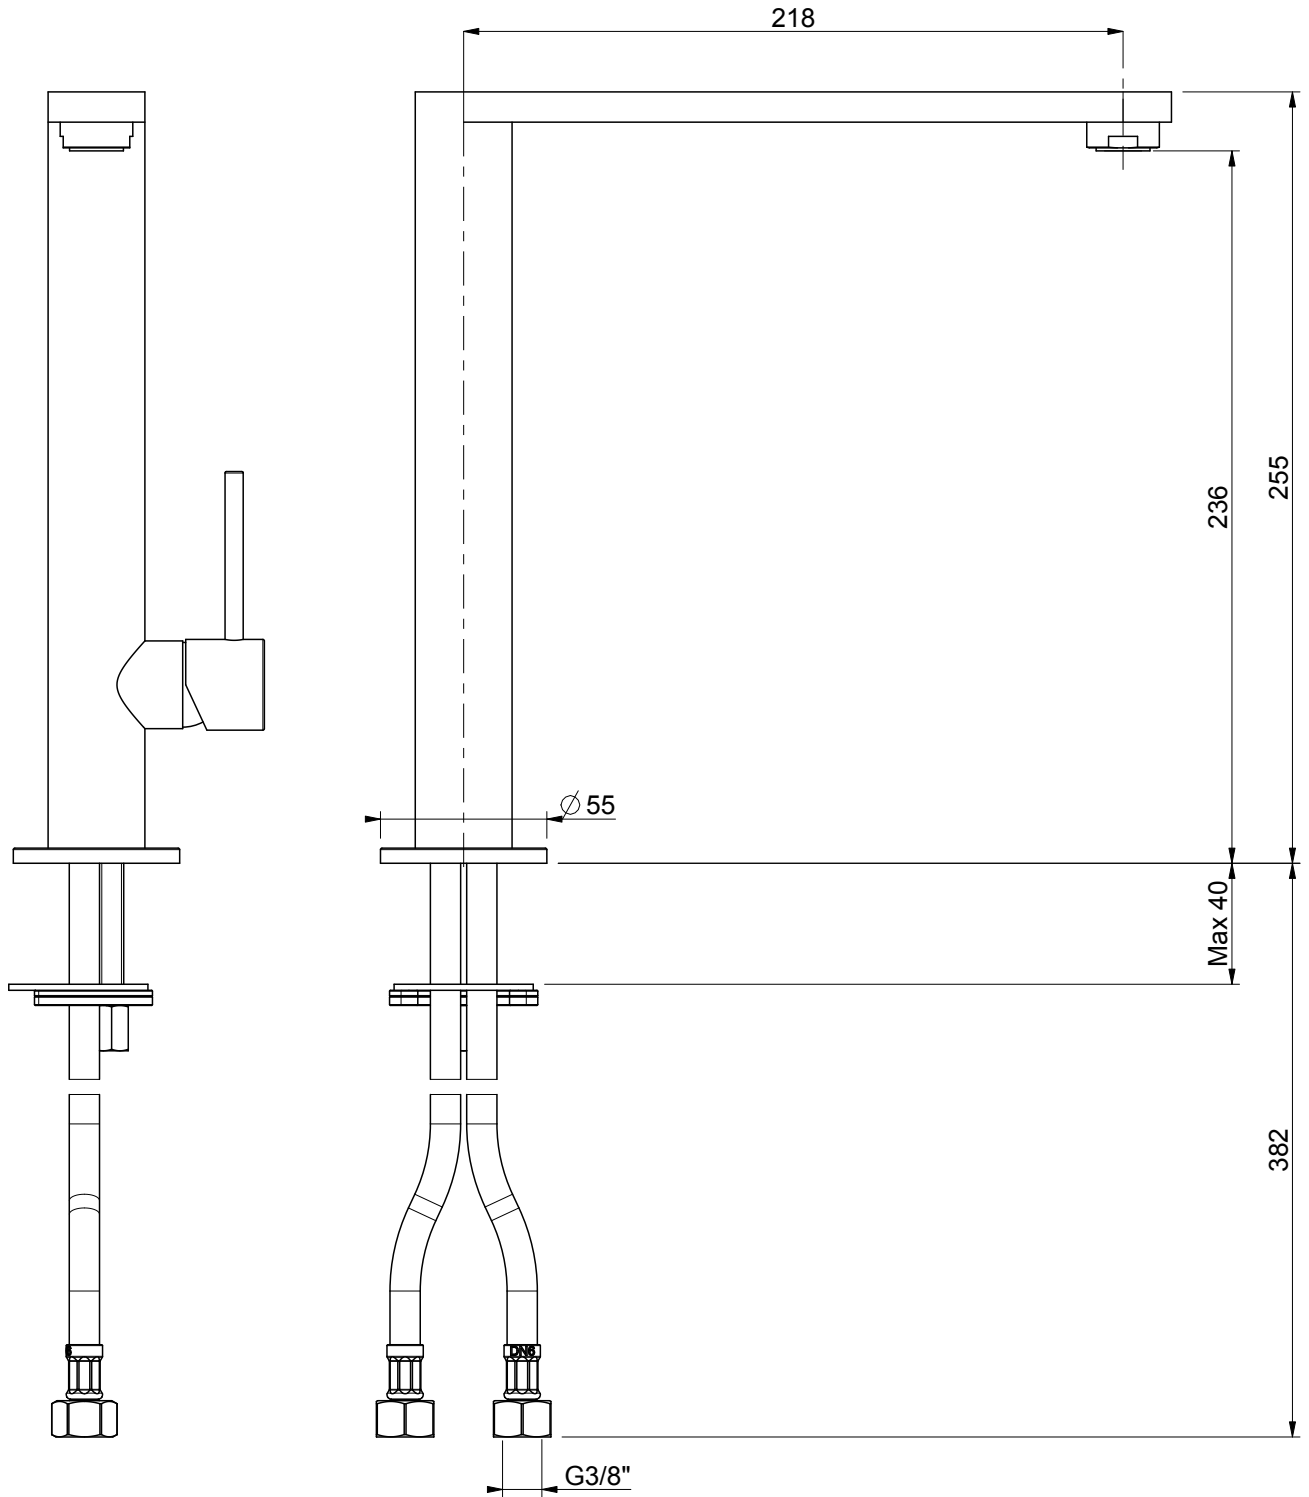

# CP202

<b>Disegnatore:</b> Mirko Rogora	<b>Data:</b> 21-Jul-15	<b>R.</b> 1.0	<b>Stato:</b> Produzione	<b>Peso:</b> 566.1	<b>P.</b> 1
----------------------------------	------------------------	---------------	--------------------------	--------------------	-------------